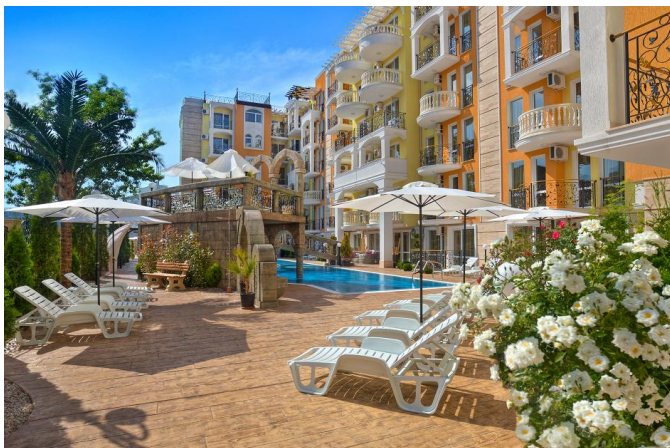

There are no translations available.

Изящный, и в то же время величественный жилой комплекс спроектирован в стиле болгарского Ренессанса, который отличается максимальной функциональностью и уникальным декором фасада и стен комплекса, ажурным оформлением балконных ограждений и лёгкостью конструкции, устремленной ввысь.

Фигурный бассейн с нависающими террасами для отдыха, мелодичный плеск водопада, беседки, арки и парапеты, внешнее ограды из фигурного кованого железа, современные лифты VIP-класса, благоухающий сад и романтическое ночное освещение подчёркивают архитектурный стиль проекта и элитный статус комплекса.

Тренажерный зал

Детская комната

Ландшафтный дизайн придомовой территории, а также красивые фонтаны

Большой открытый бассейн в форме жемчужины с множеством кругов для гидромассажа в нем

Бассейн для детей

Детские площадки

Пещера с сокровищами

Зелёный лабиринт

Детская стенка для скалолазания

Внешние и внутренние зоны отдыха с беседками

Зоны с панорамным видом на крыше

Барбекю

Рецепция

Круглосуточная охрана и видеонаблюдение в комплексе