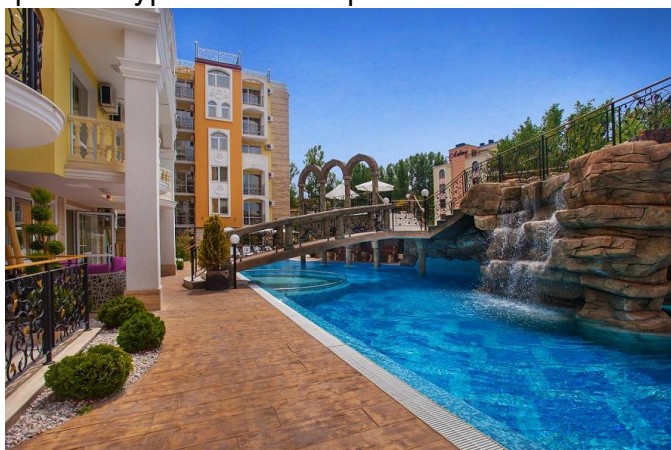

Фигурный бассейн с нависающими террасами для отдыха, мелодичный плеск водопада, беседки, арки и парапеты, внешнее ограды из фигурного кованого железа, современные лифты VIP-класса, благоухающий сад и романтическое ночное освещение подчёркивают архитектурный стиль проекта и элитный статус комплекса.

На ваше разположение будут:

Внутренний бассейн с подогревом
Джет – противоток
Японский сад
Скальный водопад
Шикарный СПА центр
Соляная комната
Внутреннее джакузи
Хамам (турецкая сауна)

Финская сауна и шоковое ведро

Тренажерный зал

Детская комната

Ландшафтный дизайн придомовой территории, а также красивые фонтаны

Большой открытый бассейн в форме жемчужины с множеством кругов для гидромассажа в нем

Бассейн для детей

Детские площадки

Пещера с сокровищами

Зелёный лабиринт

Детская стенка для скалолазания

Внешние и внутренние зоны отдыха с беседками

Зоны с панорамным видом на крыше

Барбекю

Рецепция

Круглосуточная охрана и видеонаблюдение в комплексе