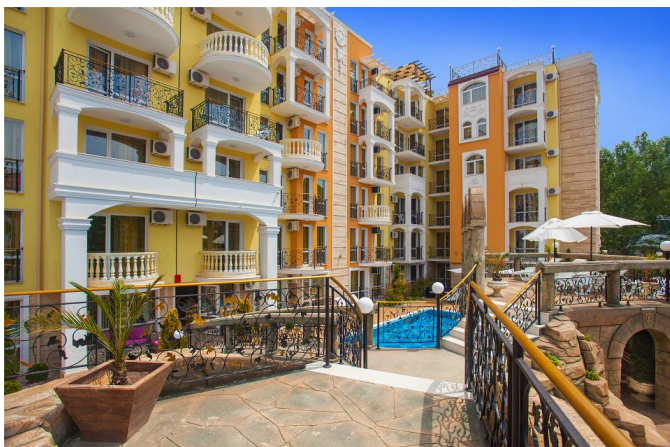

There are no translations available.

Изящный, и в то же время величественный жилой комплекс спроектирован в стиле болгарского Ренессанса, который отличается максимальной функциональностью и уникальным декором фасада и стен комплекса, ажурным оформлением балконных ограждений и лёгкостью конструкции, устремленной ввысь.

Фигурный бассейн с нависающими террасами для отдыха, мелодичный плеск водопада, беседки, арки и парапеты, внешнее ограды из фигурного кованого железа, современные лифты VIP-класса, благоухающий сад и романтическое ночное освещение подчёркивают архитектурный стиль проекта и элитный статус комплекса.

Наша адвокатская контора хочет предложить Вам сделать покупку квартиры в этом райском месте, напрямую от застройщика и без никаких комиссий. У нас есть в наличии разнообразные квартиры, апартаменты – с разными квадратными метрами (от 37 до 213м²), с разным количеством комнат, этажей, видами и с разными ценами (от **950 евро/м²**). Более лучшего предложения на покупку квартиры, апартаментов в Солнечном берегу, как соотношение между местом, архитектурой, качеством материалов, инфраструктурой и ценами, просто нет.

Тренажерный зал

Детская комната

Ландшафтный дизайн придомовой территории, а также красивые фонтаны

Большой открытый бассейн в форме жемчужины с множеством кругов для гидромассажа в нем

Бассейн для детей

Детские площадки